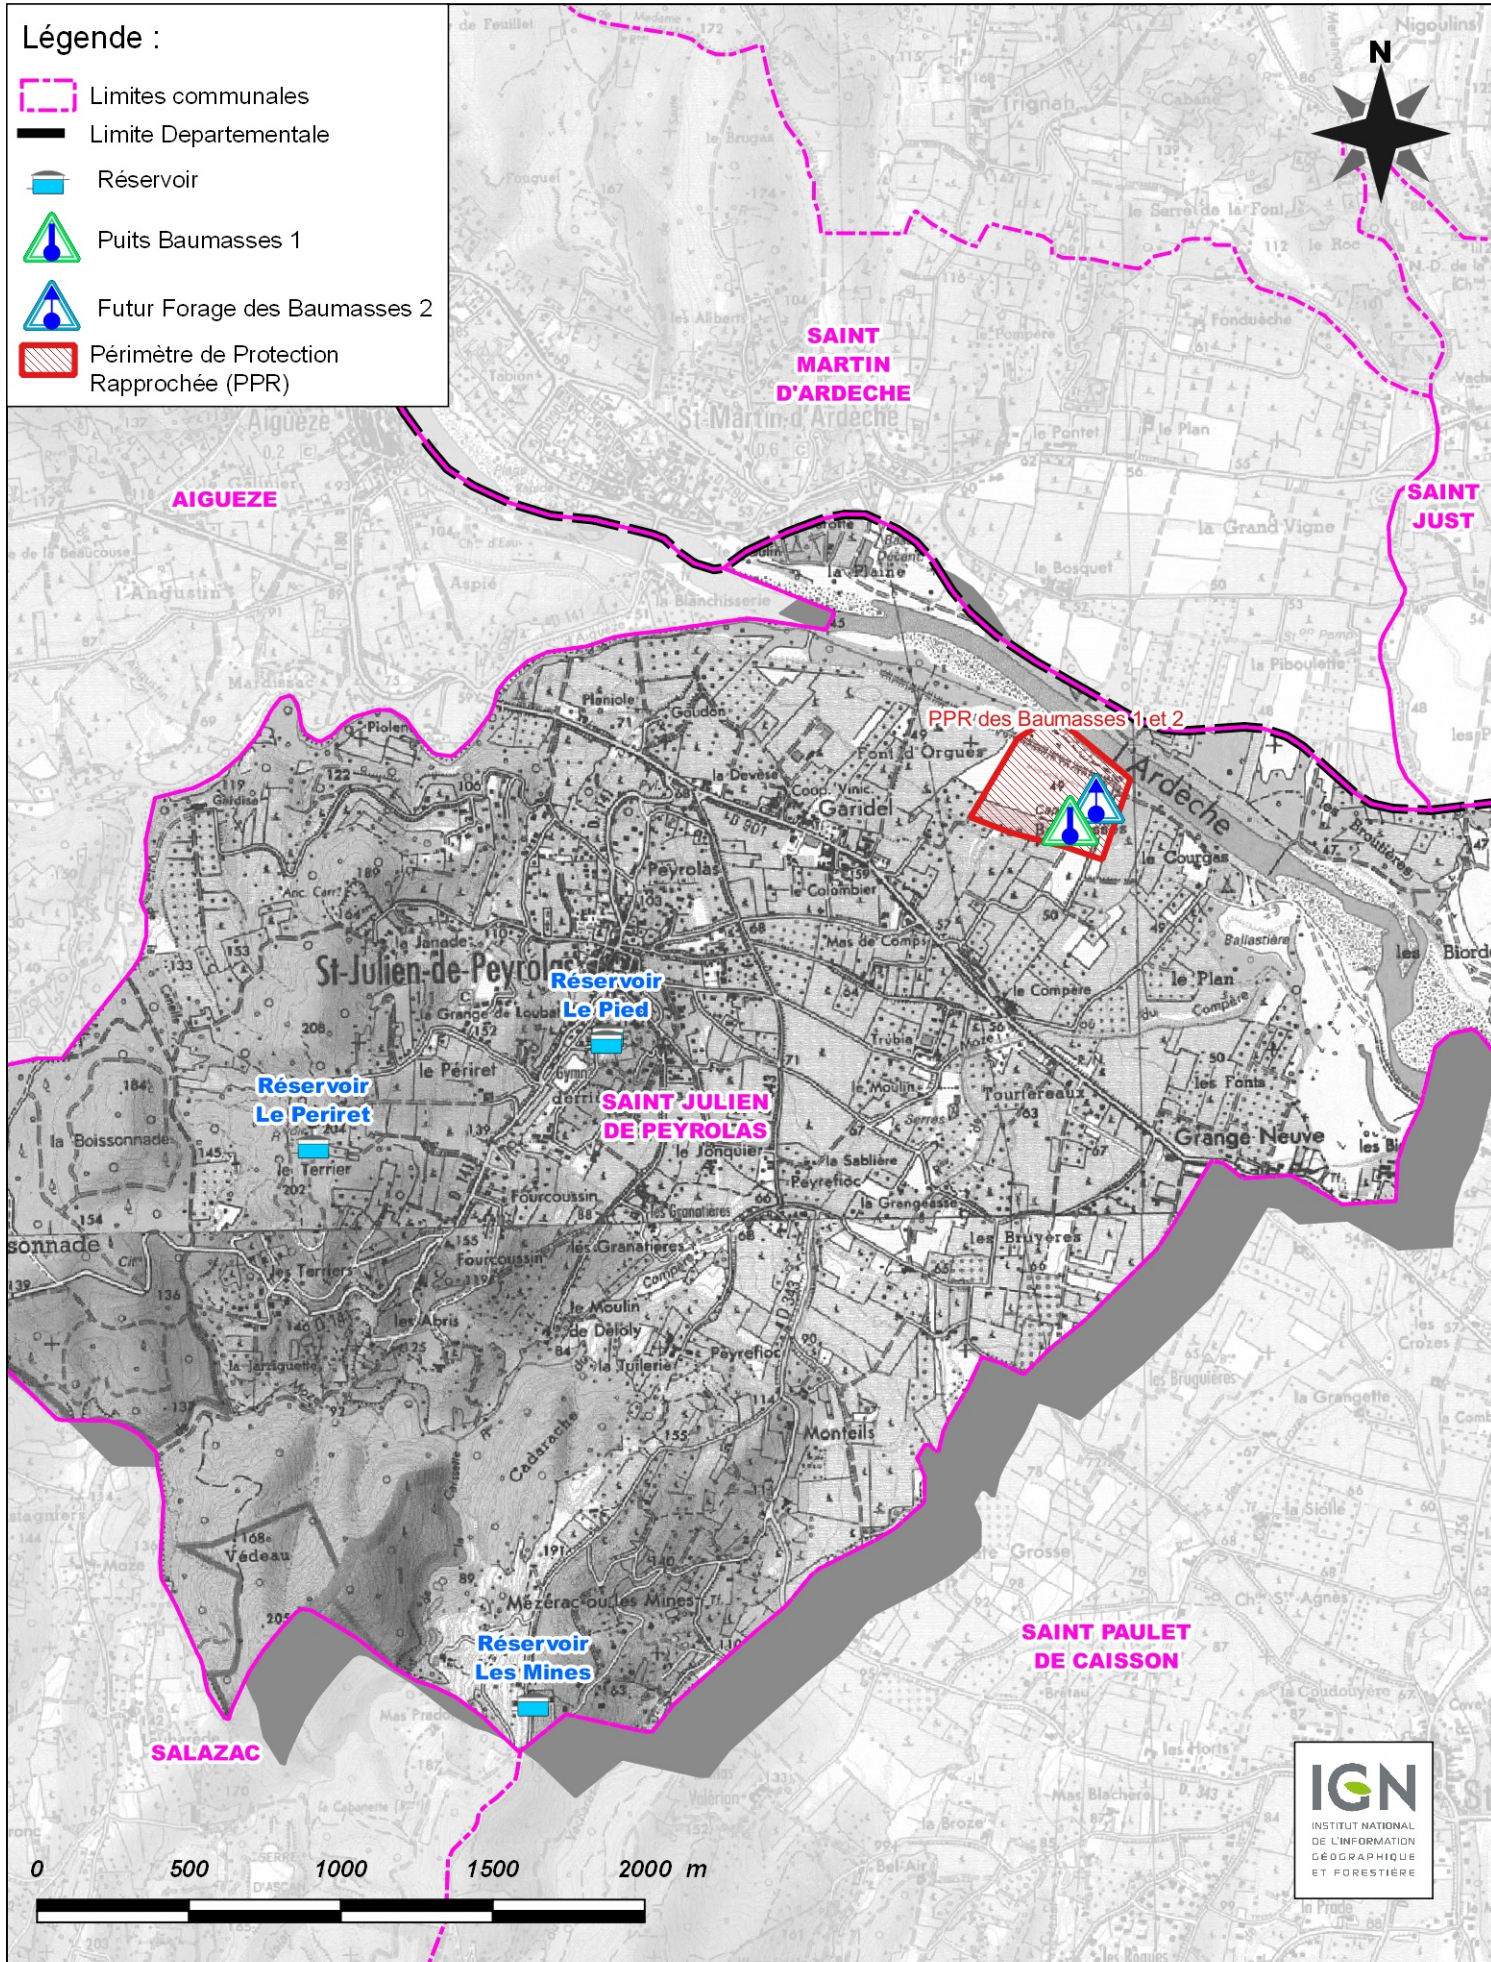

**Légende :**

-  Limites communales
-  Limite Departementale
-  Réservoir
-  Puits Baumasses 1
-  Futur Forage des Baumasses 2
-  Périmètre de Protection Rapprochée (PPR)

P. 01 5 54 05 00 (appel) / 01 54 05 05 00 (fax)  
 101 118 - 341 40 (Midi) - 44 000  
 01 54 05 05 05 (appel)  
 101 118 - 341 40 (Midi) - 44 000  
 01 54 05 05 05 (appel)

Département du Gard  
 Commune de SAINT JULIEN DE PEYROLAS

DUP	B	échelle 1/25 000
Octobre 2016		Plan N° 08.1

**Dossier d'Utilité Publique - Champ captant des Baumasses**  
**Tracé du PPR sur fond topographique IGN**